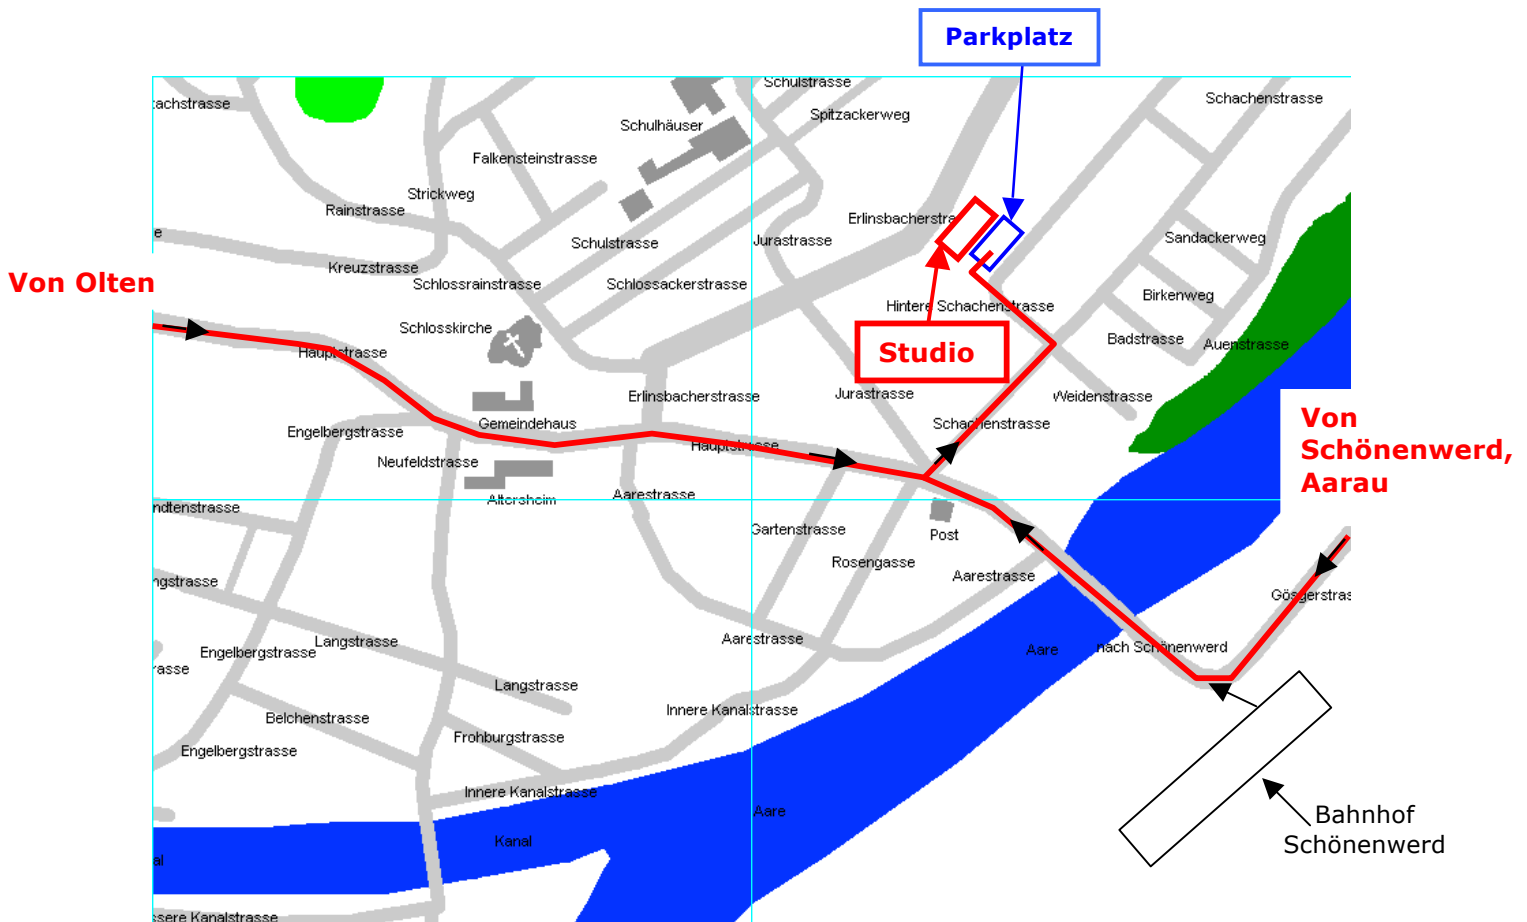

# Anfahrtsplan K.V.V.-Tonstudio

**von Zürich:** via **A1**, Ausfahrt **Aarau Ost**, via Autostrasse nach Aarau, vor Aarau Transit Richtung Olten! Dann bis **Schönenwerd** Kreuzung mit Ampel, rechts Richtung Niedergösgen

**von Bern:** via **A1**, Ausfahrt **Aarau West**, via **Kölliken** über **Gretzenbach** nach Schönenwerd. In Schönenwerd bis Kreuzung, dann links Richtung Niedergösgen

Mit dem Zug:  
 Zürich - Aarau – Schönenwerd  
 Bern - Olten - Schönenwerd  
 Am Bahnhof, Richtung Aare laufen (Unterführung)  
 Siehe Wegbeschreibung